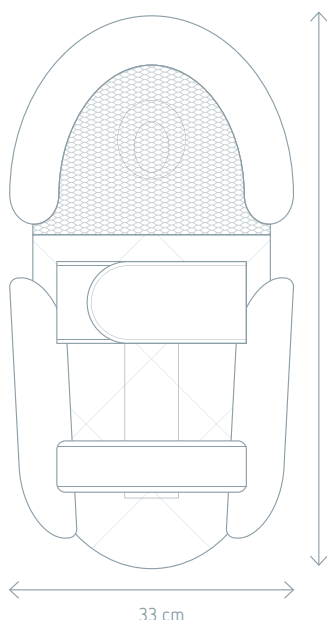

SUPREME SLEEP PLUS

doomoo®
basics

Nid de Couchage

La solution idéale pour coucher bébé confortablement sur le dos et lui offrir une qualité de sommeil optimale. S'adapte à la morphologie de bébé, prévient le risque de tête plate, stimule la digestion, facilite la respiration et réduit les coliques.

Peut être utilisé dans tous types de supports : landau, berceau, couffin, lit ...

- Convient dès la naissance
- Petit "nid" confortable et rassurant
- Position de sommeil idéale
- Prévient le risque de tête plate
- Confort de digestion et de respiration (inclinaison de 7°)
- Ceinture de maintien et rouleau ajustables et amovibles.
- Parfaite ventilation
- Idéal pour les prématurés
- Idéal pour les bébés ayant du reflux en combinaison avec les Rest Easy