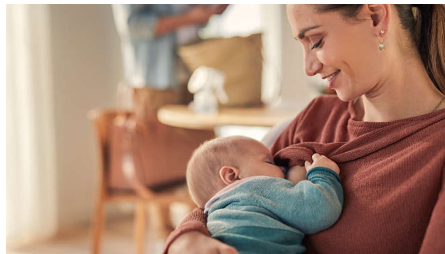

Snelle afgifte van melk

Een unieke, draagbare handkolf, ideaal voor moeders die hun melk rustig willen afkolven, buitenshuis of voordat ze borstvoeding gaan geven.