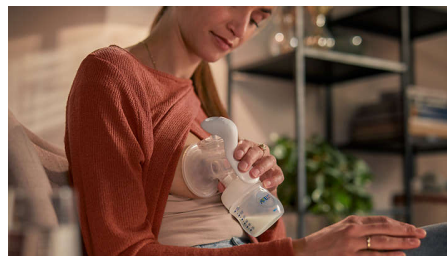

Portable et pratique

- Idéal pour les mamans qui tirent leur lait en déplacement

Simple, doux et efficace

- Coussin en silicone souple adaptatif de taille unique
- Facilite une montée de lait rapide

Points forts

Portable et facile à utiliser

Le tire-lait est compact et léger, ce qui le rend facile à ranger et à transporter, pour une utilisation plus simple et discrète en déplacement.

Montée de lait rapide

Un tire-lait manuel portable exclusif, idéal pour les mamans qui ont besoin de tirer leur lait en douceur lorsqu'elles sont en déplacement ou avant l'allaitement.

Régulation de l'aspiration et du débit

N'hésitez pas à adapter le rythme de tirage et d'aspiration à vos besoins, votre confort et votre débit de lait.

Asseyez-vous confortablement

Détendez-vous et asseyez-vous confortablement pendant que vous tirez votre lait, grâce à notre conception qui vous permet de vous asseoir à la verticale, plutôt que de vous pencher en avant.

Tétine: Silicone, 0 % BPA*

Fonctions

Inutile de se pencher: Asseyez-vous confortablement

Coussin souple et adaptatif: Stimulation douce

Portable et léger: La simplicité en déplacement

Inclus

Kit tire-lait avec poignée: 1 pcs